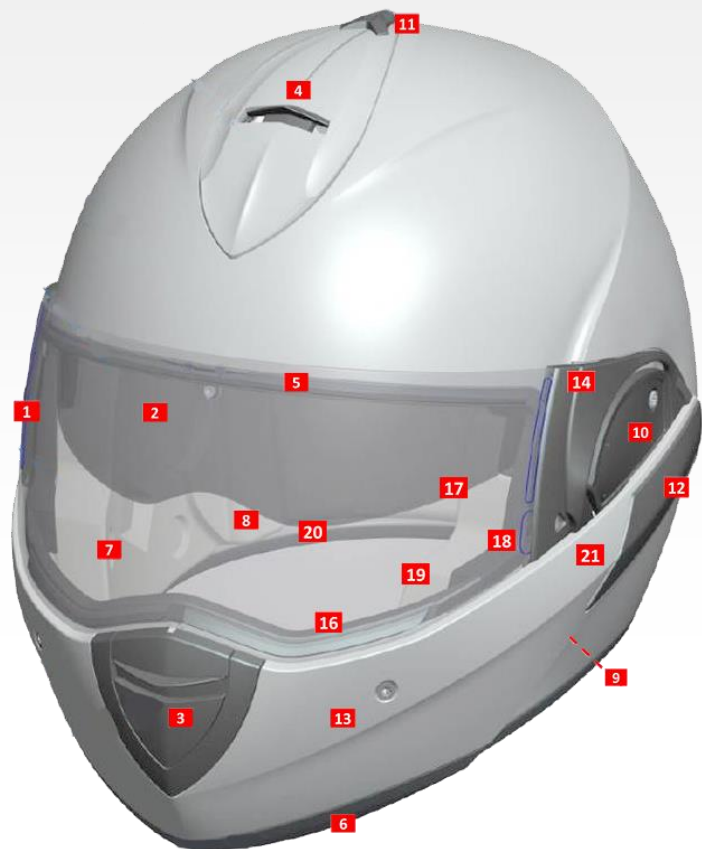

Can be replaced by distributor/dealer/end customer.
Peut être remplacé par distributeur/dealer/client final.

N°	DESIGNATION	COULEUR	REF.	COLOR	NAME	N°
				Clear		
1	Ecran EvoLine Total Vision	Teinté/Incolore	VZ9025P	Tinted/Incolor	EvoLine Total Vision Visor	1
1	Ecran Total Vision	Fumé	VZ9520P	Dark Smoke	Visor Total Vision	1
1	Ecran Métal	-	VZ9030P	-	Visor Metal	1
1	Pare-soleil léger métal	-	VZ9114P	-	Sunvisor light metal	1
2	Pare soleil V3	-	VZ9115P	-	Sunshield V3	2
2	Pare soleil Fumé AR AB	Fumé	VZ9122P	Dark smoke	Sun visor dark smoke AS AF	2
2	Pare soleil light CHROM AR AB	Chrome	VZ9124P	Chrom	Sun visor light CHROM AS AF	2
3	VENTIL INFERIEURE EVOLINE 3 – EVOLINE PRO CARBON	Préciser couleur	VE9120P	Specify Color	LOW VENTIL EVOLINE 3 – EVOLINE PRO CARBON	3
3	VENTIL INFERIEURE Mat EVOLINE 3 – EVOLINE PRO CARBON	Préciser couleur	VE9122P	Specify Color	LOW VENTIL MAT EVOLINE 3 – EVOLINE PRO CARBON	3
3	VENTIL INFERIEURE HATAUM H.V	Préciser couleur	VE9121P	Specify Color	LOW VENTIL HATAUM H.V	3
3	VENTIL INFERIEURE ANTHRACITE	Préciser couleur	VE9125P	Specify Color	LOW VENTIL ANTHRACITE	3
4	VENTIL SUPERIEURE EVOLINE 3	Préciser couleur	VE9160P	Specify Color	HIGH VENTIL EVOLINE 3	4
4	VENTIL SUPERIEURE MAT EVOLINE 3	Préciser couleur	VE9162P	Specify Color	HIGH VENTIL MAT EVOLINE 3	4
4	VENTIL SUPERIEURE HATAUM H.V	Préciser couleur	VE9161P	Specify Color	HIGH VENTIL HATAUM H.V	4
4	VENTIL SUPERIEURE ANTHRACITE	Préciser couleur	VE9165P	Specify Color	HIGH VENTIL ANTHRACITE	4
4	VENTIL SUPERIEURE EVOLINE PRO CARBON	Préciser couleur	VE9910P	Specify Color	HIGH VENTIL EVOLINE PRO CARBON	4
4	VENTIL SUPERIEURE MAT EVOLINE PRO CARBON	Préciser couleur	VE9912P	Specify Color	HIGH VENTIL MAT EVOLINE PRO CARBON	4
5	Joints Champ De Vision + Patins élastomère EVOLINE 3 – EVOLINE PRO CARBON	-	JO9114P	-	Windows Rubber + PAWS EVOLINE 3 – EVOLINE PRO CARBON	5
5	*JO9113P Joints chanp de vision va avec FX9199P Patins élastomère		JO9113P+FX9199P		*JO9113P Windows rubber with FX9199P PAWNS	
6	Kits Joint d'embase EVOLINE 3 – EVOLINE PRO CARBON	-	JO9120P	-	Lower Rubbers EVOLINE 3 – EVOLINE PRO CARBON	6
7	Joues EVOLINE 3	Préciser Tailles	IN9122P	Specify Size	CHEEKS EVOLINE 3	7
8	Coiffe EVOLINE 3	Préciser Tailles	IN9132P	Specify Size	FABRIC CAP EVOLINE 3	8
9	Pare Nuque Evo 3	-	IN9112P	-	NECK PAD EVOLINE 3	9
10	Cache Finition Metal EVOLINE 3 – EVOLINE PRO CARBON	-	FX9155P	-	Metal Hiding Place EVOLINE 3 – EVOLINE PRO CARBON	10
11	Bouton mécanisme pare-soleil + vis EVOLINE 3	-	FX9198P	-	Sunvisor mecanism buttom Evoline 3	11
11	Crochet + vis fixation pare-soleil EVOLINE 3	-	FX9153P	-	SUNVISOR FIXING HOOK + SCREW Evoline 3	11
11	Mécanisme pare soleil EVOLINE 3	-	FX9149P	-	Mécanisme sunvisor EVOLINE 3	11
11	Bouton mécanisme pare-soleil EVOLINE PRO CARBON	-	FX9950P	-	Sunvisor mecanism buttom Evo Pro Carbon	11
12	PLAQUES LATERALES EVOLINE 3 – EVOLINE PRO CARBON	Préciser couleur	FX9190P	Specify color	LATERAL PLATES EVOLINE 3 – EVOLINE PRO CARBON	12
12	PLAQUES LATERALES Mat EVOLINE 3-EVOLINE PRO CARB	Préciser couleur	FX9192P	Specify color	LATERAL PLATES EVOLINE 3 – EVOLINE PRO CARBON	12
12	PLAQUES LATERALES MEZCAL MAT	Préciser couleur	FX9196P	Specify color	LATERAL PLATES MEZCAL MAT	12
12	PLAQUES LATERALES MEZCAL CHROM	Préciser couleur	FX9197P	Specify color	LATERAL PLATES MEZCAL CHROM	12
12	PLAQUES LATERALES STRELKA	Préciser couleur	FX9156P	Specify color	LATERAL PLATES STRELKA	12
12	PLAQUES LATERALES STRELKA Mat	Préciser couleur	FX9157P	Specify color	LATERAL PLATES STRELKA MAT	12
12	PLAQUES LATERALES HATAUM H.V	Préciser couleur	FX9154P	Specify color	LATERAL PLATES HATAUM H.V	12
12	PLAQUES LATERALES ANTHRACITE	Préciser couleur	FX9151P	Specify color	LATERAL PLATES ANTHRACITE	12
13	MENTONNIERE UNIE	Préciser couleur	FX9160P	Specify color	CHIN BAR PLAIN	13
13	MENTONNNIERE UNIE	Préciser couleur	FX9165P	Specify color	CHIN BAR PLAIN MAT	13
13	MENTONNIERE CENTURY	Préciser couleur	FX9170P	Specify color	CHIN BAR CENTURY	13
13	MENTONNIERE CENTURY HIGH VISIBILITY	Préciser couleur	FX9171P	Specify color	CHIN BAR CENTURY HIGH VISIBILITY	13
13	MENTONNIERE HAKKA	Préciser couleur	FX9172P	Specify color	CHIN BAR HAKKA	13
13	MENTONNIERE HAKKA MAT	Préciser couleur	FX9173P	Specify color	CHIN BAR HAKKA MAT	13
13	MENTONNIERE MOOVIT	Préciser couleur	FX9174P	Specify color	CHIN BAR MOOVIT	13
13	MENTONNIERE MOOVIT LUMINESCENT	Préciser couleur	FX9175P	Specify color	CHIN BAR MOOVIT LUMINESCENT	13
13	MENTONNIERE MOOVIT MAT	Préciser couleur	FX9176P	Specify color	CHIN BAR MOOVIT MAT	13
13	MENTONNIERE MOOVE UP	Préciser couleur	FX9177P	Specify color	CHIN BAR MOOVE UP	13
13	MENTONNIERE MOOVE UP MAT	Préciser couleur	FX9178P	Specify color	CHIN BAR MOOVE UP MAT	13
13	MENTONNIERE HATAUM MAT	Préciser couleur	FX9188P	Specify color	CHIN BAR HATAUM MAT	13