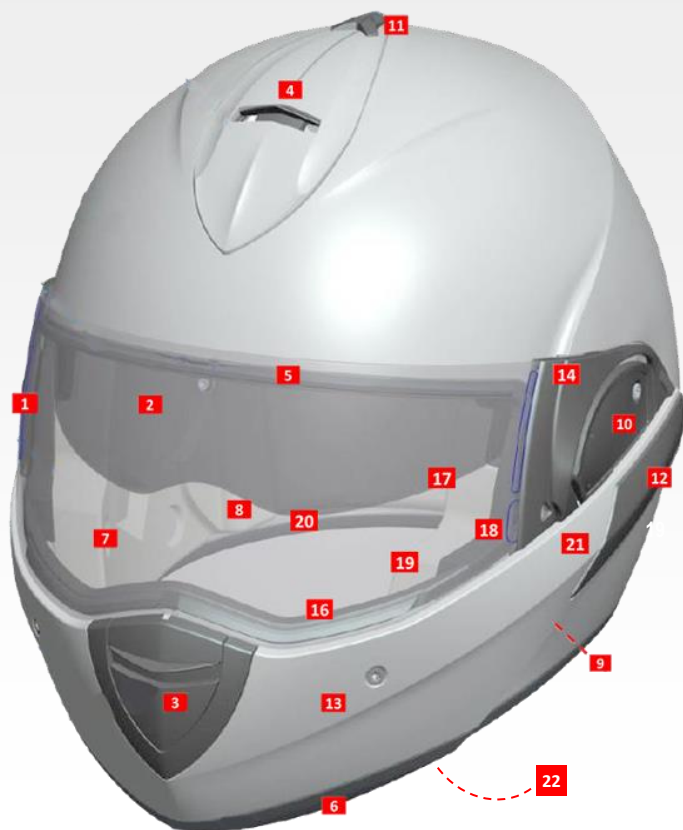

EVOLINE Serie 3 / EVOLINE PRO CARBON

Service : SFPC/PROD

Date : 2019/02/27

Version : V28

 1	 2	 3	 4	 5
VZ9025P – VZ9520P VZ9030P	VZ9114P – VZ9115P VZ9122P – VZ9124P	VE9120P – VE9122P VE9121P – VE9125P	Toutes réf érences au dos All item code next page	JO9114P – *JO9113P + FX9199P
 6	 7	 8	 9	 10
JO9120P	IN9122P	IN9132P	IN9112P	FX9155P
 11	 11	 11	 12	 13
FX9153P	FX9198P – FX9950P	FX9149P	Toutes références au dos – All item code next page	Toutes références au dos – All item code next page
 14	 16	 17	 18	 19
FX9141P	FX9199P	AC1500P	AC1555P	IN9133P – IN9950P
 20	 20	 21	 22	
IN9123P – IN9910P	IN9150P	FX9143P	JU1000P – JU1100P	