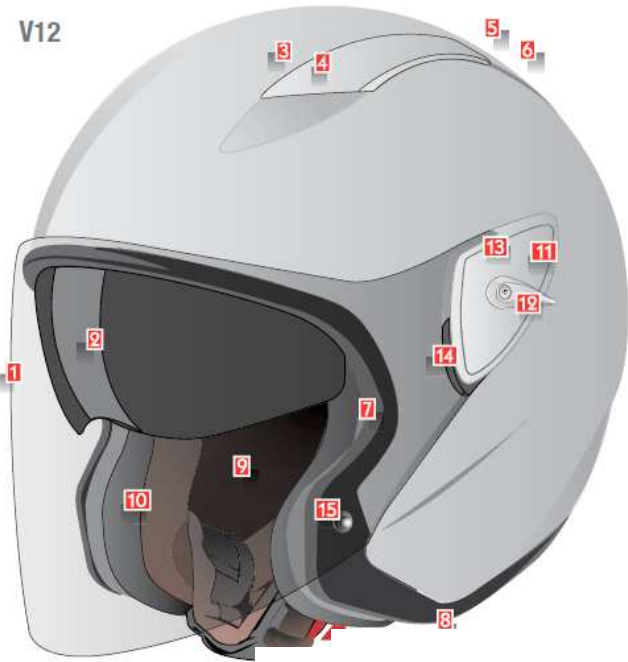

V12

VZ11010P - vz11020P
VZ11022P