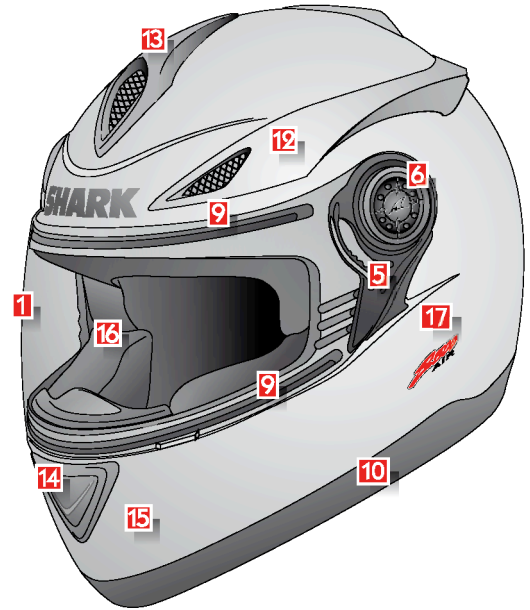

V06

S 500 - S 500 AIR

N°	DESIGNATION	COULEUR	RÉF.	COLOR	NAME	N°
1	Ecran VZ 40 anti-rayure	bleu, fumé, teinté, jaune	VZ4011P	Blue, smoked, tinted, yellow	VZ 40 antiscratch visor	1
1	Ecran VZ 40 anti-rayure	incolor	VZ4015P	Clear	VZ 40 antiscratch visor	1
1	Ecran VZ 40 total vision	incolor, teinté	VZ4025P	Clear tinted	VZ 40 Total vision visor	1
1	Ecran VZ 40 métallisé	bleu, chrome, doré	VZ4035P	Blue, chrome, gold	VZ 40 metal visor	1
2*	Ventilation inférieure	Noir (BLK)	VE1220P	Black (BLK)	Lower vent	2*
3*	Kit de ventilations frontale	Noir (BLK)	VE1240P	Black (BLK)	Front vents kit	3*
4*	Venturi	Noir (BLK)	VE1230P	Black (BLK)	Venturi	4*
5	Kit de fixation d'écran complet	Noir (BLK)	FX1201P	Black (BLK)	Complete fixing kit for visor	5
6	Kit de baques d'écran	Argent (SLV)	FX6515P	Silver (SLV)	Visor rings kit	6
9	Kit de joints champ de vision	Noir (BLK)	JO1240P	Black (BLK)	Visor trim kit	9
10	Joint d'embase	Noir (BLK)	JO1250P	Black (BLK)	Lower trim	10
11*	Masque anti-buée indépendant	Noir (BLK)	AC4420P	Black (BLK)	Breath guard	11*
12**	Kit de ventilations sup. latérales	Préciser	VE1250P	Black (BLK)	Upper laterals air vents kit	12**
12**	Kit de ventilations sup. latérales Mat	Préciser	VE1252P	Black (BLK)	Upper laterals air vents kit Mat	12**
13**	Kit de ventil. sup. frontales et Venturi	Préciser	VE1260P	Specify	Upper air vents and venturi	13**
13**	Kit de ventil. sup. frontales et Venturi MAT	Préciser	VE1262P	Specify	Upper air vents and venturi MAT	13**
14**	Ventilation inférieure peinte	Préciser	VE1225P	Specify	Painted low vent	14**
14**	Ventilation inférieure Mat	Préciser	VE1227P	Specify	Painted low vent Mat	14**
15	Ensemble central menton-masque-bavette	Noir (BLK)	IN1280P	Black (BLK)	Complete chinpiece-breath guard-chin cover	15
16	Kit de joues anthracites (Préciser épaisseur)	Anthracite (DKG)	IN1252P	Dark grey (DKG)	Dark grey cheeks pads	16
17**	Logo S500 Air	Résine (RES)	DE0020P	Resin (RES)	S500 Air logo	17**