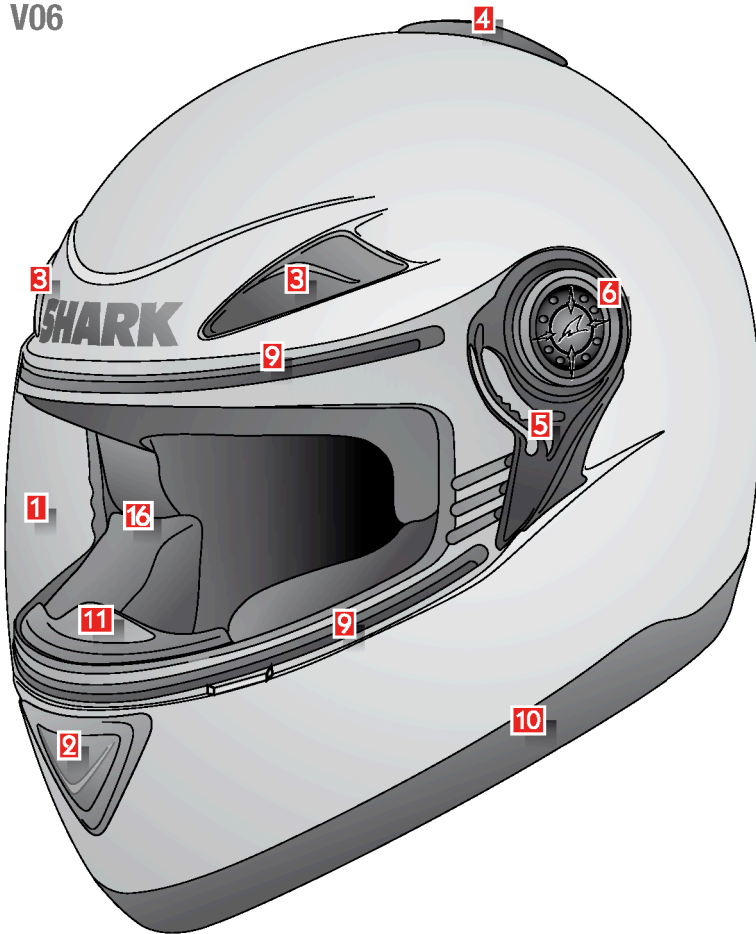

V06

S 500 - S 500 AIR

N°	DESIGNATION	COULEUR	RÉF.	COLOR	NAME	N°
1	Ecran VZ 40 anti-rayure	bleu, fumé, teinté, jaune	VZ4011P	Blue, smoked, tinted, yellow	VZ 40 antiscratch visor	1
1	Ecran VZ 40 anti-rayure	incolor	VZ4015P	Clear	VZ 40 antiscratch visor	1
1	Ecran VZ 40 total vision	incolor, teinté	VZ4025P	Clear tinted	VZ 40 Total vision visor	1
1	Ecran VZ 40 métallisé	bleu, chrome, doré	VZ4035P	Blue, chrome, gold	VZ 40 metal visor	1
2*	Ventilation inférieure	Noir (BLK)	VE1220P	Black (BLK)	Lower vent	2*
3*	Kit de ventilations frontale	Noir (BLK)	VE1240P	Black (BLK)	Front vents kit	3*
4*	Venturi	Noir (BLK)	VE1230P	Black (BLK)	Venturi	4*
5	Kit de fixation d'écran complet	Noir (BLK)	FX1201P	Black (BLK)	Complete fixing kit for visor	5
6	Kit de baques d'écran	Argent (SLV)	FX6515P	Silver (SLV)	Visor rings kit	6
9	Kit de joints champ de vision	Noir (BLK)	JO1240P	Black (BLK)	Visor trim kit	9
10	Joint d'embase	Noir (BLK)	JO1250P	Black (BLK)	Lower trim	10
11*	Masque anti-buée indépendant	Noir (BLK)	AC4420P	Black (BLK)	Breath guard	11*
12**	Kit de ventilations sup. latérales	Préciser	VE1250P	Black (BLK)	Upper laterals air vents kit	12**
12**	Kit de ventilations sup. latérales Mat	Préciser	VE1252P	Black (BLK)	Upper laterals air vents kit Mat	12**
13**	Kit de ventil. sup. frontales et Venturi	Préciser	VE1260P	Specify	Upper air vents and venturi	13**
13**	Kit de ventil. sup. frontales et Venturi MAT	Préciser	VE1262P	Specify	Upper air vents and venturi MAT	13**
14**	Ventilation inférieure peinte	Préciser	VE1225P	Specify	Painted low vent	14**
14**	Ventilation inférieure Mat	Préciser	VE1227P	Specify	Painted low vent Mat	14**
15	Ensemble central menton-masque-bavette	Noir (BLK)	IN1280P	Black (BLK)	Complete chinpiece-breath guard-chin cover	15
16	Kit de joues anthracites (Préciser épaisseur)	Anthracite (DKG)	IN1252P	Dark grey (DKG)	Dark grey cheeks pads	16
17**	Logo S500 Air	Résine (RES)	DE0020P	Resin (RES)	S500 Air logo	17**