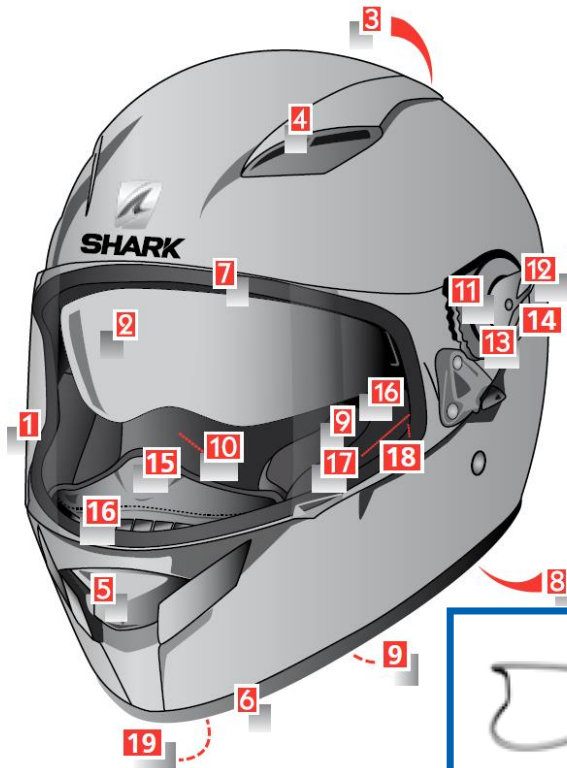

V04

N°	DESIGNATION	COULEUR	REF.	COLOR	NAME	N°
1	Ecran anti-rayure	Préciser couleur	VZ12015 P	Precise color	Visor antiscratch	1
1	Ecran anti-rayure anti-buée	Préciser couleur	VZ12025 P	Precise color	Visor antiscratch antifog	1
1	Ecran métal anti-rayure	Préciser couleur	VZ12030 P	Precise color	Visor metal antiscratch	1
1	Ecran Pinlock	-	VZ12075 P	-	Visor Pinlock	1
1	Ecran light rainbow	-	VZ12045 P	-	Visor light rainbow	1
1	Ecran pré-équipé max vision	-	VZ12012 P	-	Visor pre-equip pinlock	1
1	Pinlock color	-	VZ12076 P	-	Pinlock color	1
2	Pare soleil	Fumé	VZ11050 P	Dark smoke	Sunshield	2
2	Pare soleil	Métal Chrome	VZ11060 P	Metal chrom	Sunshield	2
2	Pare soleil	Fumé	VZ11080 P	Dark smoke	Sunshield	2
2	Pare soleil	Chrome	VZ11090 P	Chrom	Sunshield	2
2	Pare soleil	Chrome Léger	VZ11085 P	Light chrom	Sunshield	2
3	Venturi arrière	Préciser couleur	VE33210 P	Precise color	Back venturi	3
3	Venturi arrière Mat	Préciser couleur	VE33211 P	Precise color	Back venturi Mat	3
4	Ventilation supérieure	Préciser couleur	VE33111 P	Precise color	High ventil	4
4	Ventilation supérieure INKO	-	VE33120 P	-	High ventil INKO	4
5	Ventilation inférieure	Préciser couleur	VE33010 P	Precise color	Low ventil	5
5	Ventilation inférieure INKO	-	VE33020 P	-	Low ventil INKO	5
6	Kit joints d'embase	-	JO33020 P	-	Lower rubber kit	6
7	Joint champ de vision	-	JO33010 P	-	Windows rubbers	7
8	Kit Pump	-	IN33270P	-	Kit Pump	8
9	Pare nuque	Préciser taille	IN33215P	Precise size	Neck pad	9
10	Joues gris Bambou + PUMP	Préciser taille	IN33115P	Precise size	Cheeks Easy fit grey bamboo + PUMP	10
11	Coiffe démontable gris Bambou	Préciser taille	IN33015P	Precise size	Removable cap grey Bamboo	11
12	Mécanisme pare soleil	-	FX33210 P	-	Sunshield mechanism	12
13	Capot de mécanisme d'écran	-	FX33110 P	-	Visor mechanism chin cover	13
14	Mécanisme d'écran	-	FX33010 P	-	Visor mechanism	14
15	Petit masque anti-buée	-	AC4221P	-	Little breath guard	15
16	Support de masque	-	AC33010 P	-	Breath guard fixing	16