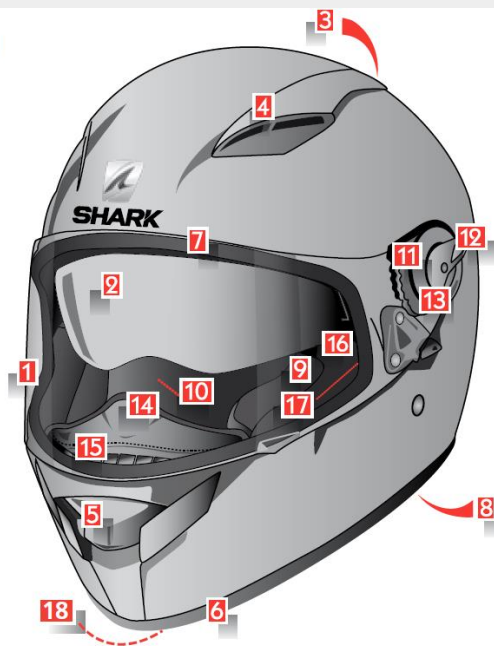

11

N°	DESIGNATION	COULEUR	REF.	COLOR	NAME	N°
1	Ecran anti-rayure	Préciser couleur	VZ12015 P	Precise color	Visor antiscratch	1
1	Ecran anti-rayure anti-buée	Préciser couleur	VZ12025 P	Precise color	Visor antiscratch antifog	1
1	Ecran métal anti-rayure	Préciser couleur	VZ12030 P	Precise color	Visor metal antiscratch	1
1	Ecran Pinlock	-	VZ12075 P	-	Visor Pinlock	1
1	Ecran light rainbow	-	VZ12045 P	-	Visor light rainbow	1
1	Ecran pré-équipé max vision	-	VZ12012 P	-	Visor pre-equip pinlock	1
1	Pinlock color	-	VZ12076 P	-	Pinlock color	1
2	Pare soleil	Fumé	VZ11050 P	Dark smoke	Sunshield	2
2	Pare soleil	Metal chrom	VZ11060 P	Metal chrom	Sunshield	2
2	Pare soleil	Fumé	VZ11080 P	Dark smoke	Sunshield	2
2	Pare soleil	Light Chrom	VZ11085 P	Light Chrom	Sunshield	2
3	Venturi arrière	Préciser couleur	VE33210 P	Precise color	Back venturi	3
3	Venturi arrière Mat	Préciser couleur	VE33211 P	Precise color	Back venturi Mat	3
4	Ventilation supérieure	Préciser couleur	VE33111 P	Precise color	High ventil	4
4	Ventilation supérieure Fuxy	-	VE33113 P	-	High ventil Fuxy	4
4	Ventil Sup Unie	Préciser couleur	VE33110 P	Precise color	High ventil	4
5	Ventilation inférieure	Préciser couleur	VE33010 P	Precise color	Low ventil	5
5	Ventilation inférieure Fuxy	-	VE33012 P	-	Low ventil Fuxy	5
6	Kit joints d'embase	-	JO33020 P	-	Lower rubber kit	6
7	Joint champ de vision	-	JO33010 P	-	Windows rubbers	7
8	Pare nuque	Préciser taille	IN33210 P	Precise size	Neck pad	8
9	Joues Easy fit	Préciser taille	IN33110 P	Precise size	Cheeks Easy fit	9
10	Coiffe démontable	Préciser taille	IN33010 P	Precise size	Removable cap	10
11	Mécanisme pare soleil	-	FX33210 P	-	Sunshield mechanism	11